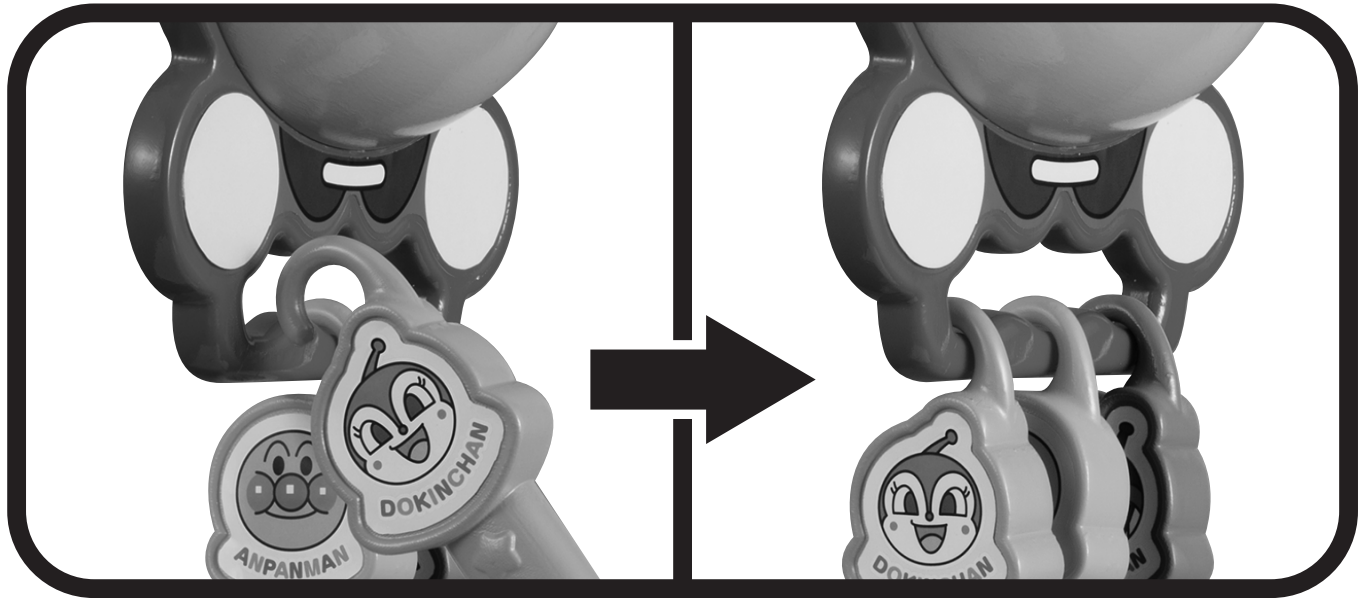

だっちゃんほうほう

# スコップ・クマデ・ひしゃくの脱着方法

スコップ・クマデ・ひしゃくは写真のように  
砂型下のフックに引<sup>ひ</sup>っ掛<sup>か</sup>けてください。  
すな がた した