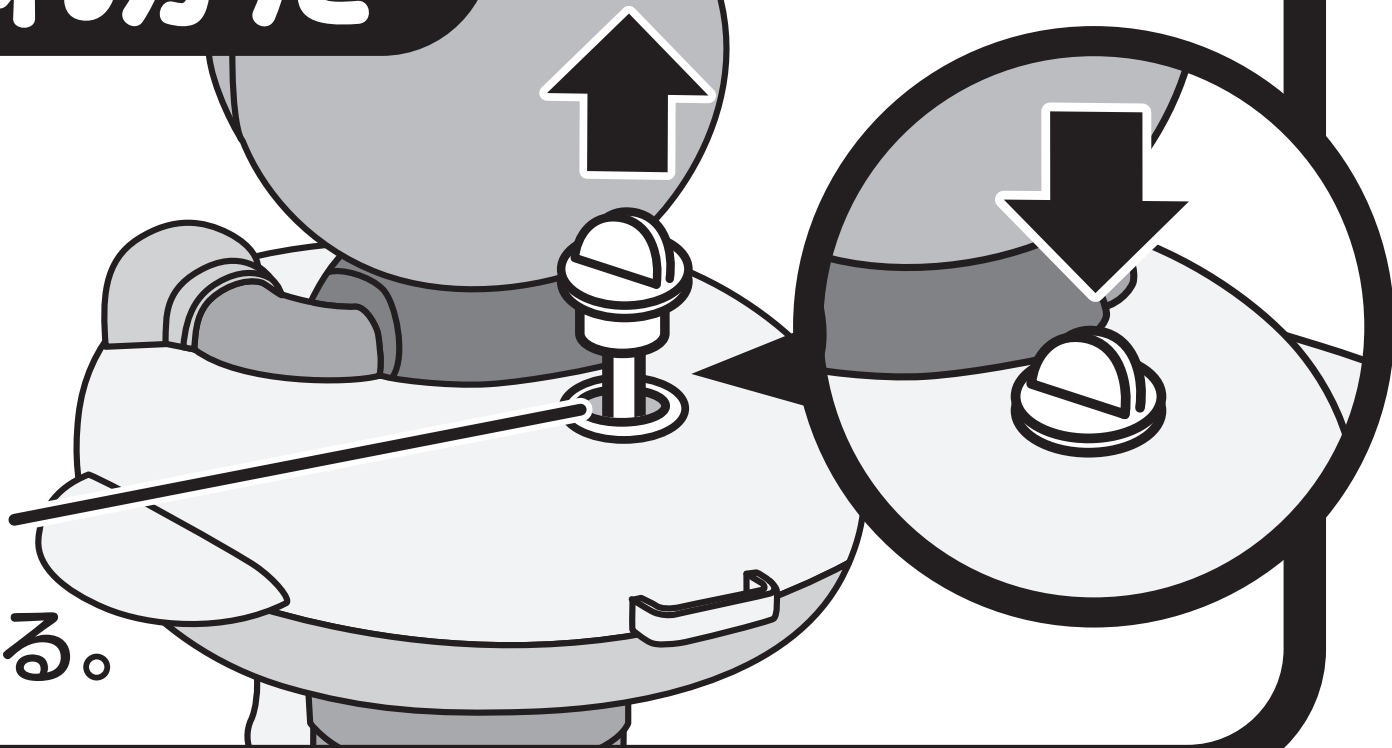

みず い 水の入れかた

ここから
みず い
水を入れる。

ほんたいじょうぶ ず はず みず い
本体上部のキャップを図のように外し、水を入れてく
ださい。水を入れたらキャップをしっかりと差し込んで
ください。※キャップが外れた場合は再度とりつけてください。